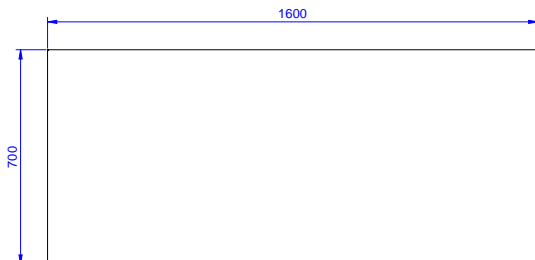

### Informazioni chiave

<b>Larghezza armadio:</b>	
132869 (MSP1607N)	1545 mm
<b>Profondità armadio:</b>	645 mm
<b>Altezza armadietto:</b>	610 mm
<b>Dimensioni esterne, larghezza:</b>	1600 mm
<b>Dimensioni esterne, profondità:</b>	700 mm
<b>Dimensioni esterne, altezza:</b>	900 mm
<b>Spessore piano di lavoro:</b>	50 mm
<b>Peso netto:</b>	65 kg