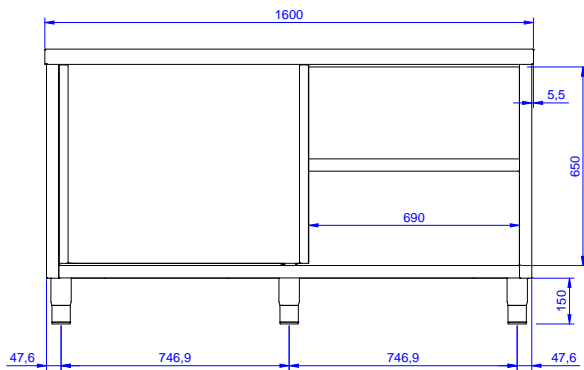

Fronte

Lato