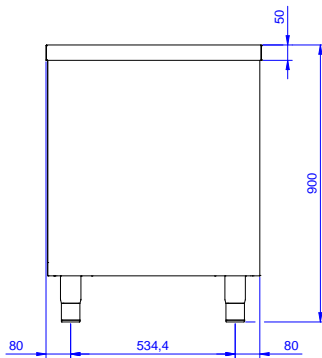

Informazioni chiave

Larghezza armadio:	
132869 (MSP1607N)	1545 mm
Profondità armadio:	645 mm
Altezza armadietto:	610 mm
Dimensioni esterne, larghezza:	1600 mm
Dimensioni esterne, profondità:	700 mm
Dimensioni esterne, altezza:	900 mm
Spessore piano di lavoro:	50 mm
Peso netto:	65 kg